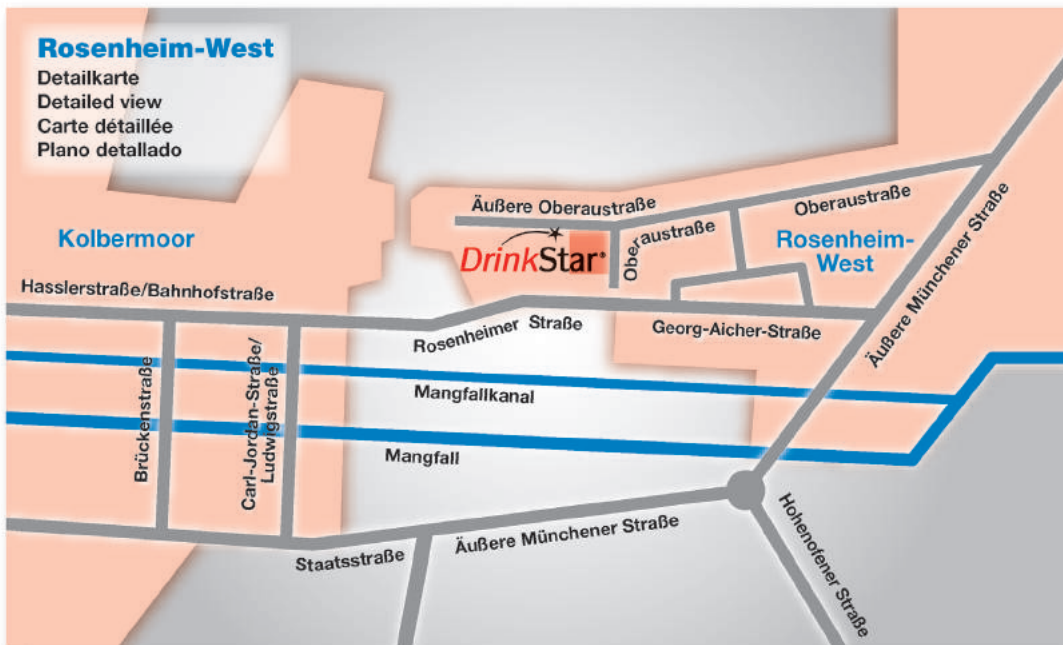

So erreichen Sie DrinkStar - **How to reach DrinkStar**
 Comment atteindre DrinkStar - **Como llega Vd. a DrinkStar**

- | | | | |
|------------|--|-----------|--|
| A7 | Bundesautobahn
Federal motorway
Autoroute
Autopista | | Internationaler Flughafen
International airport
Aéroport international
Aeropuerto internacional |
| B64 | Bundesstraße
Federal road
Route nationale
Carretera nacional | | Nationaler Flughafen
National airport
Aéroport national
Aeropuerto nacional |
| | Autobahn-Abfahrt
Motorway exit
Sortie d'autoroute
Salida de autopista | DB | Bahnhof
Station
Gare
Estación |

DrinkStar®

DrinkStar GmbH
 Äußere Oberaustraße 36/5
 D-83026 Rosenheim
 Telefon +49 (0)8031 - 2434 - 0
 Telefax +49 (0)8031 - 2434 - 15

Trucade®

Gröbi®

deit®

**TRI
TOP®**

X_Velcorin®