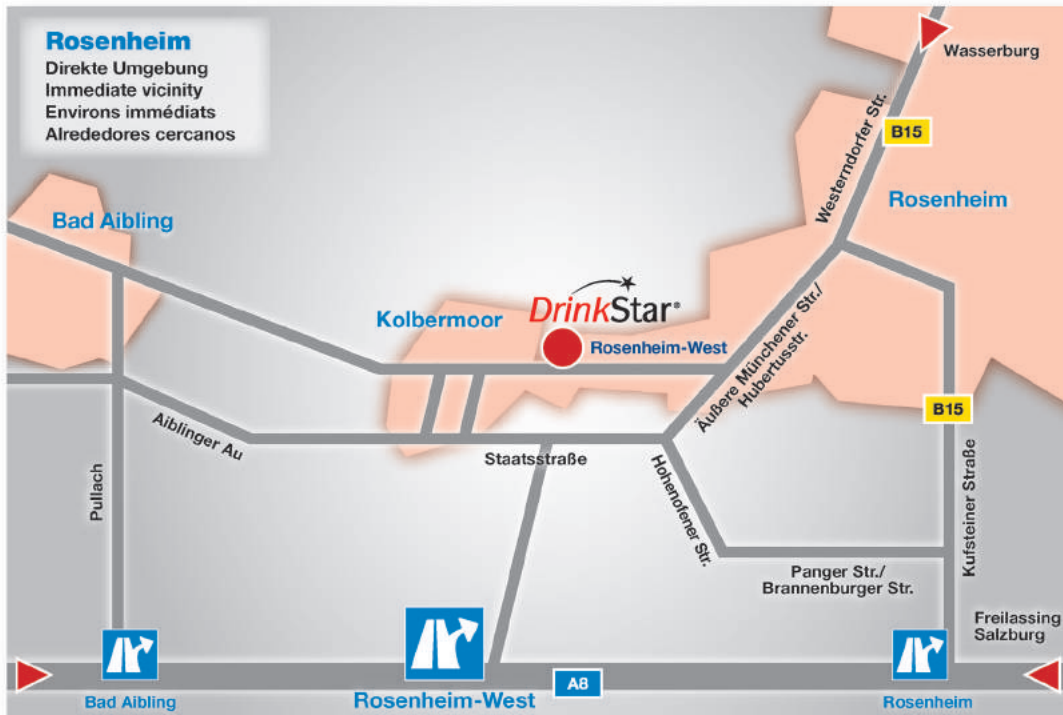

So erreichen Sie DrinkStar - **How to reach DrinkStar**
 Comment atteindre DrinkStar - **Como llega Vd. a DrinkStar**

- | | | | |
|------------|--|-----------|--|
| A7 | Bundesautobahn
Federal motorway
Autoroute
Autopista | | Internationaler Flughafen
International airport
Aéroport international
Aeropuerto internacional |
| B64 | Bundesstraße
Federal road
Route nationale
Carretera nacional | | Nationaler Flughafen
National airport
Aéroport national
Aeropuerto nacional |
| | Autobahn-Abfahrt
Motorway exit
Sortie d'autoroute
Salida de autopista | DB | Bahnhof
Station
Gare
Estación |

DrinkStar®

DrinkStar GmbH
 Äußere Oberaustraße 36/5
 D-83026 Rosenheim
 Telefon +49 (0)8031 - 2434 - 0
 Telefax +49 (0)8031 - 2434 - 15

Trucade®

Gröbi®

deit®

**TRI
TOP®**

X_Velcorin®